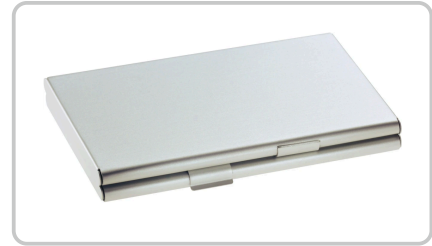

TECHNISCHE PRODUKTDATEN

SIGEL Visitenkarten-Etui 63x92x10mm

Artikelnummer: 20663 | Hersteller: Sigel

PRODUKTBESCHREIBUNG

Visitenkarten-Etui Twin

Silbernes Visitenkarten-Etui "Twin" aus hochwertigem Aluminium in matter Optik. Eignet sich mit zwei gleich grossen Fächern perfekt zur Aufbewahrung von eigenen und fremden Visitenkarten und schützt diese zudem optimal. Aufgrund des flachen Formats und des leichten Materials ideal für unterwegs.

SPEZIFIKATIONEN

INHALT VPE 1 Stück	EAN/GTIN 4004360980633
MPN VZ136	FARBE matt silber
LOSGRÖSSE 1	HERSTELLERLINK https://www.sigel-office.com/de-ch/
MARKE Sigel	ORIGINAL HERSTELLER NR. VZ136
MASSEN 63 x 92 x 10 mm	FARBE silber
FASSUNGSVERMÖGEN 30 Visitenkarten	GARANTIE 24