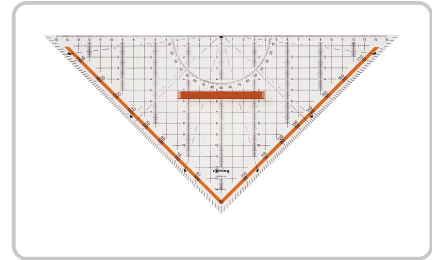

TECHNISCHE PRODUKTDATEN

ROTRING Geodreieck 30cm

Artikelnummer: 18878 | Hersteller: Rotring

PRODUKTBESCHREIBUNG

CENTRO - Geometrie-Dreieck

Das Geometrie-Dreieck von ROTRING wurde aus glasklarem, stabilem Kunststoff hergestellt und überzeugt durch seine Robustheit. Gegenläufige Bezifferung ist farbig hinterlegt.

- transparent
- Kristallklarer, stabiler Kunststoff
- Gegenläufige Skala mit farbigem Hintergrund
- Abgeschrägte Kanten und Tintennoppen

SPEZIFIKATIONEN

INHALT VPE

1 Stück

EAN/GTIN

3501170699270

MPN

S0699270