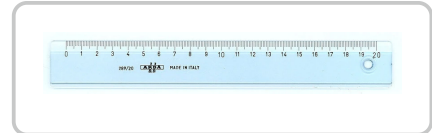

TECHNISCHE PRODUKTDATEN

ARDA Massstab UNI 20cm

Artikelnummer: 14167 | Hersteller: Arda

PRODUKTBESCHREIBUNG

UNI - Massstab

Hochwertiger, transparenter Massstab. Aus Polystyrene, glasklar. Masseinteilung heissgeprägt, abgerundete Ecken, mit Tuschekante.

- abgerundete Ecken
- Masseinteilung heissgeprägt
- mit Tuschekante

SPEZIFIKATIONEN

INHALT VPE 1 Stück	MPN 28920SS
EAN/GTIN 8003438289209	MARKE Arda
EAN 8003438289209	LOSGRÖSSE 1
ORIGINAL HERSTELLER NR. 28920SS	MASSEINHEITEN mm
RUTSCHFEST false	MATERIAL Kunststoff
PRODUKTTYP Lineal	MASSEN 20 cm