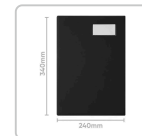

TECHNISCHE PRODUKTDATEN

BIELLA Unterschriftenmappe A4

Artikelnummer: 12172 | Hersteller: Biella

PRODUKTBESCHREIBUNG

Unterschriftenmappe Pronto-Sig

Biella Unterschriftenmappe Pronto-Sig. Die passend Mappe für wichtige Unterlagen, welche dank dehnbarem Rücken mit dem Inhalt wächst.

- Taben verstärkt, für eine besonders häufige Nutzung
- Mit Sichtfenster auf Vorderdeckel für eine persönliche Beschriftung
- Dank den Schaulöchern sind alle Unterlagen jederzeit sichtbar.
- Für Format A4- Farbiger Kunststoffüberzug, mit Namensschild
- Inhalt grauer Karton, mit Schaulöchern
- Blattzahl 20. Taben verstärkt
- Erstellen Sie ganz einfach Ihre individuellen Schilder/Indexblätter mit den Beschriftungsvorlagen von Biella und drucken Sie diese aus:
<https://www.biella.ch/de/vorlagen/#vorlagen>

SPEZIFIKATIONEN

ORIGINAL HERSTELLER NR.
34342002U

LOSGRÖSSE
1

DIN FORMAT
A4

FARBE
schwarz

HERSTELLERLINK
<https://www.biella.ch/>

EAN
7611365287116

PRODUKTTYP
Unterschriftenmappe

MASSEN
34.5 x 25.5 x 3 cm

MATERIAL
Karton mit Kunststoffolie

LOCHUNG
ohne

GARANTIE
24

FÜR ZEIGETASCHEN
false