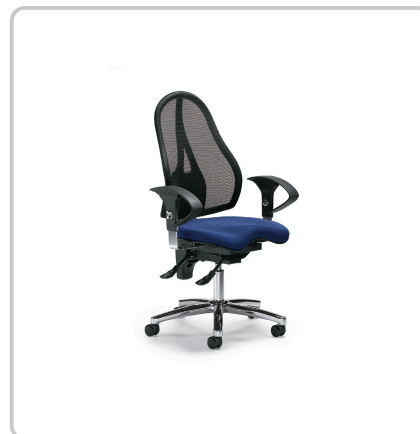

# Bürodrehstuhl Sitness 40 NET, schwarz und blau

Artikelnummer: 10020 | Hersteller: TOPSTAR

## SPEZIFIKATIONEN

LOSGRÖSSE

1

SITZTIEFE

44 cm

SITZHÖHE

42 - 55 cm

FARBE

schwarz / blau

RÜCKENLEHNENHÖHE

54 - 59 cm

SITZBREITE

48 cm

HERSTELLERLINK

<https://www.topstar.de/>

MAX. BELASTUNGSGEWICHT